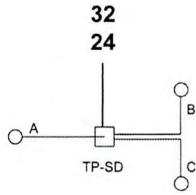

Manitowoc Crane Group

WIRE NO	COLOR	SAE SIZE	LENGTH	TP	B/M ITEM NO	REMARKS	TP	B/M ITEM NO	REMARKS
			TOT IN						
2A	WHITE	16	55	P	17	————	K	17	————
7		16	50	K	17	————	H	12,13	————
9A		16	131	K	16	————	B	23	————
25		16	38	K	17	————	J	26	————
51A		16	38	G	STRIP	SEE DETAIL	SA	STRIP	SEE DETAIL
51B		16	4	SA	STRIP	SEE DETAIL	H	12,13	————
51C		16	4	SA	STRIP	SEE DETAIL	H	12,13	————
51D		16	4	SA	STRIP	SEE DETAIL	H	12,13	————
51E		16	4	SA	STRIP	SEE DETAIL	H	12,13	————
51F		16	123	G	STRIP	SEE DETAIL	B	23	————
51G		16	47	P	17	————	G	27	————
89A		16	73	K	16	————	F	17	————
126A		16	28	K	17	————	SD	STRIP	SEE DETAIL
126B		16	25	M	17	————	SD	STRIP	SEE DETAIL
126C		16	17	N	17	————	SD	STRIP	SEE DETAIL
166A		16	45	K	17	————	N	17	————
343A		16	65	K	16	————	SB	STRIP	SEE DETAIL
343B		18	5	A	15	————	SB	STRIP	SEE DETAIL
344		12	78	K	14	————	C	14	————
345		12	70	G	20	————	C	14	————
367		16	50	K	17	————	H	12,13	————
368		16	50	K	17	————	H	12,13	————
371		16	50	K	17	————	H	12,13	————
548		16	53	K	17	————	M	17	————
645		18	45	P	38	————	A	15	————
646		18	45	P	38	————	A	15	————
695		18	110	A	15	————	L	25,30	————
697		18	110	A	15	————	L	25,30	————
1280		16	69	K	16	————	E	16	————
1299	WHITE	16	69	K	16	————	E	16	————
SHD1	WHITE	16	2	K	STRIP	SEE CABLE A	K	STRIP	SEE CABLE A
SHD2	WHITE	16	2	D	STRIP	SEE CABLE A	D	STRIP	SEE CABLE A
SHD3	WHITE	16	2	D	STRIP	SEE CABLE B	D	STRIP	SEE CABLE B
SHD4	WHITE	18	2	A	STRIP	SEE CABLE B	A	STRIP	SEE CABLE B

WIRE NUMBER LABELS FOR USE ON CABLE ASSYS

WIRE NO	CONDUCTOR COLOR	SAE SIZE	LENGTH	CABLE ASSY	TP	REMARKS	TP	REMARKS	LABELS REQ'D
			TOT IN						
1289A	RED	10	5	J1939A	K	USE INSUL	D	USE INSUL	2
1289B	RED	10	5	J1939B	A	USE INSUL	D	USE INSUL	2
1290A	BLK	10	5	J1939A	K	USE INSUL	D	USE INSUL	2
1290B	BLK	10	5	J1939B	A	USE INSUL	D	USE INSUL	2

Manitowoc Crane Group

DETAIL 51A-E

DETAIL 126

DETAIL 343

DETAIL AA
CABLE ENDS
TYP-BOTH ENDS

TP K
CARRIER
HARNESS
CONNECTOR

TP D
RESISTOR/DATA
CONNECTION
ENGINE

CABLE DETAILS J1939