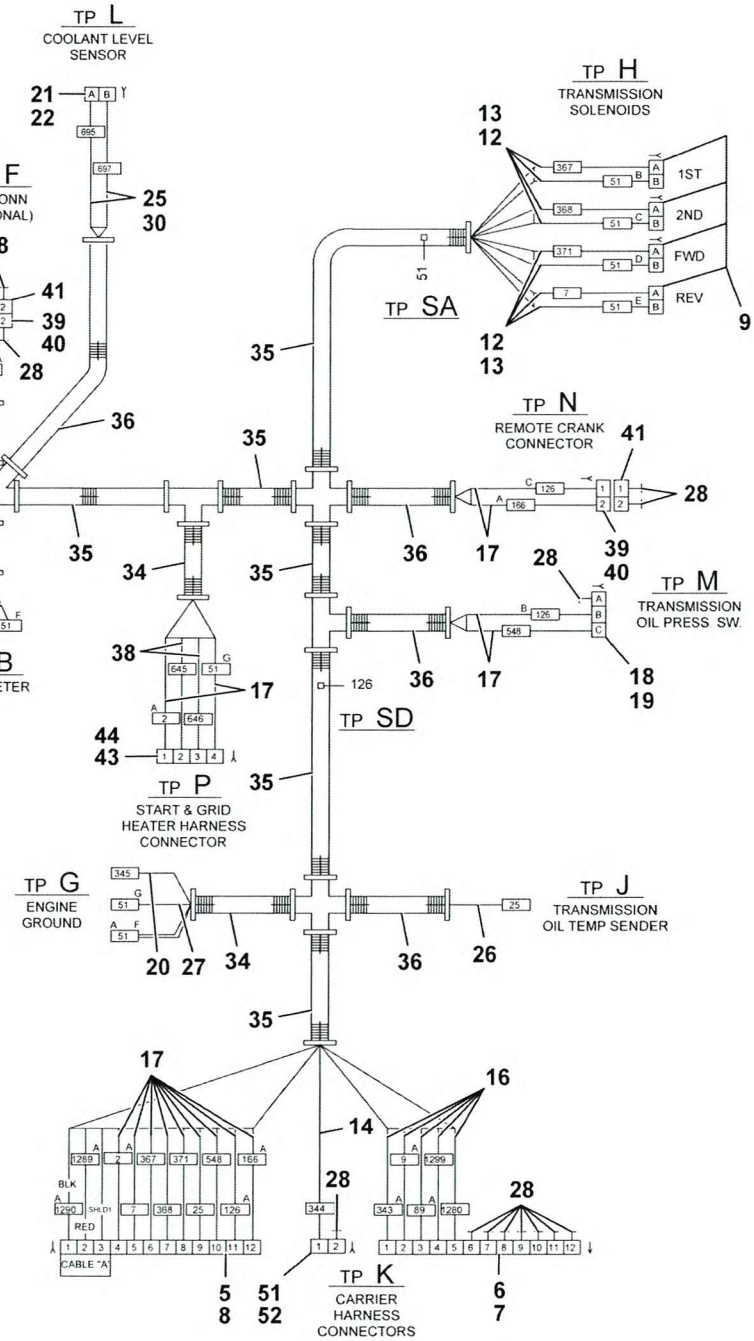

Manitowoc Crane Group

WIRE NO	COLOR	SAE SIZE	LENGTH	TP	B/M ITEM NO	REMARKS	TP	B/M ITEM NO	REMARKS
			TOT IN						
2A	WHITE	16	55	P	17	————	K	17	————
7		16	50	K	17	————	H	12,13	————
9A		16	131	K	16	————	B	23	————
25		16	38	K	17	————	J	26	————
51A		16	38	G	STRIP	SEE DETAIL	SA	STRIP	SEE DETAIL
51B		16	4	SA	STRIP	SEE DETAIL	H	12,13	————
51C		16	4	SA	STRIP	SEE DETAIL	H	12,13	————
51D		16	4	SA	STRIP	SEE DETAIL	H	12,13	————
51E		16	4	SA	STRIP	SEE DETAIL	H	12,13	————
51F		16	123	G	STRIP	SEE DETAIL	B	23	————
51G		16	47	P	17	————	G	27	————
89A		16	73	K	16	————	F	17	————
126A		16	28	K	17	————	SD	STRIP	SEE DETAIL
126B		16	25	M	17	————	SD	STRIP	SEE DETAIL
126C		16	17	N	17	————	SD	STRIP	SEE DETAIL
166A		16	45	K	17	————	N	17	————
343A		16	65	K	16	————	SB	STRIP	SEE DETAIL
343B		18	5	A	15	————	SB	STRIP	SEE DETAIL
344		12	78	K	14	————	C	14	————
345		12	70	G	20	————	C	14	————
367		16	50	K	17	————	H	12,13	————
368		16	50	K	17	————	H	12,13	————
371		16	50	K	17	————	H	12,13	————
548		16	53	K	17	————	M	17	————
645		18	45	P	38	————	A	15	————
646		18	45	P	38	————	A	15	————
695		18	110	A	15	————	L	25,30	————
697		18	110	A	15	————	L	25,30	————
1280		16	69	K	16	————	E	16	————
1299	WHITE	16	69	K	16	————	E	16	————
SHD1	WHITE	16	2	K	STRIP	SEE CABLE A	K	STRIP	SEE CABLE A
SHD2	WHITE	16	2	D	STRIP	SEE CABLE A	D	STRIP	SEE CABLE A
SHD3	WHITE	16	2	D	STRIP	SEE CABLE B	D	STRIP	SEE CABLE B
SHD4	WHITE	18	2	A	STRIP	SEE CABLE B	A	STRIP	SEE CABLE B

WIRE NUMBER LABELS FOR USE ON CABLE ASSYS

WIRE NO	CONDUCTOR COLOR	SAE SIZE	LENGTH	CABLE ASSY	TP	REMARKS	TP	REMARKS	LABELS REQ'D
			TOT IN						
1289A	RED	10	5	J1939A	K	USE INSUL	D	USE INSUL	2
1289B	RED	10	5	J1939B	A	USE INSUL	D	USE INSUL	2
1290A	BLK	10	5	J1939A	K	USE INSUL	D	USE INSUL	2
1290B	BLK	10	5	J1939B	A	USE INSUL	D	USE INSUL	2

TP D
RESISTOR/DATA
CONNECTION
ENGINE

TP A
ENGINE
CONNECTOR

CABLE DETAILS J1939

6512100806

(SHEET 2 OF 3)

6512100806

(SHEET 1 OF 3)

Page 280