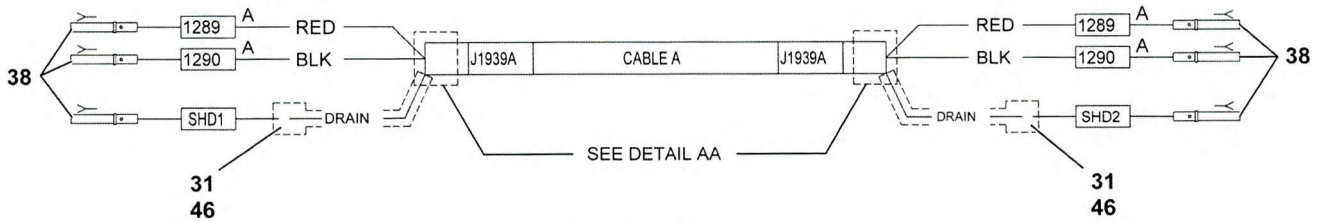

Manitowoc Crane Group

WIRE NO	COLOR	SAE SIZE	LENGTH	TP	B/M ITEM NO	REMARKS	TP	B/M ITEM NO	REMARKS
			TOT IN						
2A	WHITE	16	55	P	17	————	K	17	————
7		16	50	K	17	————	H	12,13	————
9A		16	131	K	16	————	B	23	————
25		16	38	K	17	————	J	26	————
51A		16	38	G	STRIP	SEE DETAIL	SA	STRIP	SEE DETAIL
51B		16	4	SA	STRIP	SEE DETAIL	H	12,13	————
51C		16	4	SA	STRIP	SEE DETAIL	H	12,13	————
51D		16	4	SA	STRIP	SEE DETAIL	H	12,13	————
51E		16	4	SA	STRIP	SEE DETAIL	H	12,13	————
51F		16	123	G	STRIP	SEE DETAIL	B	23	————
51G		16	47	P	17	————	G	27	————
89A		16	73	K	16	————	F	17	————
126A		16	28	K	17	————	SD	STRIP	SEE DETAIL
126B		16	25	M	17	————	SD	STRIP	SEE DETAIL
126C		16	17	N	17	————	SD	STRIP	SEE DETAIL
166A		16	45	K	17	————	N	17	————
343A		16	65	K	16	————	SB	STRIP	SEE DETAIL
343B		18	5	A	15	————	SB	STRIP	SEE DETAIL
344		12	78	K	14	————	C	14	————
345		12	70	G	20	————	C	14	————
367		16	50	K	17	————	H	12,13	————
368		16	50	K	17	————	H	12,13	————
371		16	50	K	17	————	H	12,13	————
548		16	53	K	17	————	M	17	————
645		18	45	P	38	————	A	15	————
646		18	45	P	38	————	A	15	————
695		18	110	A	15	————	L	25,30	————
697		18	110	A	15	————	L	25,30	————
1280		16	69	K	16	————	E	16	————
1299	WHITE	16	69	K	16	————	E	16	————
SHD1	WHITE	16	2	K	STRIP	SEE CABLE A	K	STRIP	SEE CABLE A
SHD2	WHITE	16	2	D	STRIP	SEE CABLE A	D	STRIP	SEE CABLE A
SHD3	WHITE	16	2	D	STRIP	SEE CABLE B	D	STRIP	SEE CABLE B
SHD4	WHITE	18	2	A	STRIP	SEE CABLE B	A	STRIP	SEE CABLE B

WIRE NUMBER LABELS FOR USE ON CABLE ASSYS

WIRE NO	CONDUCTOR COLOR	SAE SIZE	LENGTH	CABLE ASSY	TP	REMARKS	TP	REMARKS	LABELS REQ'D
			TOT IN						
1289A	RED	10	5	J1939A	K	USE INSUL	D	USE INSUL	2
1289B	RED	10	5	J1939B	A	USE INSUL	D	USE INSUL	2
1290A	BLK	10	5	J1939A	K	USE INSUL	D	USE INSUL	2
1290B	BLK	10	5	J1939B	A	USE INSUL	D	USE INSUL	2

Manitowoc Crane Group

DETAIL 51A-E

DETAIL 126

DETAIL 343

DETAIL AA
CABLE ENDS
TYP-BOTH ENDS

TP K
CARRIER
HARNESS
CONNECTOR

TP D
RESISTOR/DATA
CONNECTION
ENGINE

CABLE DETAILS J1939